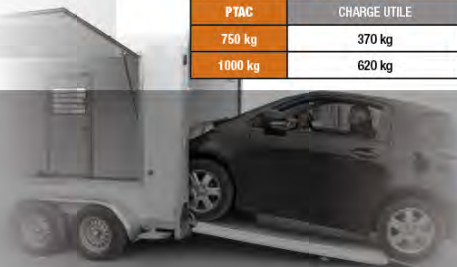

OLYMPIUM 260

Simple essieu

OLYMPIUM 300

Simple ou double essieux

OLYMPIUM 360

Simple ou double essieux

Le type du modèle correspond à la longueur intérieure : 2,60 m, 3,00 m ou 3,60 m

Remorque Polyester
Monocoque
Freinage par inertie
Parties métalliques galvanisées
Sol en bois imputrescible antidérapant

Accessoires et Possibilités, consulter la grille « TARIFS »

Différents PTAC (750 Kg = sans permis E-B)
Roues extérieures

Dimensions modèles

	OLYMPIUM 260	OLYMPIUM 300	OLYMPIUM 360
Longueur intérieure	2,55 m	3,00 m	3,55 m
Longueur extérieure	3,70 m	4,22 m	4,77 m
Largeur intérieure	1,50 m	1,80 m	1,80 m
Largeur extérieure	2,10 m	2,30 m	2,30 m
Hauteur intérieure	1,50 m	1,53 m	1,93 m
Hauteur extérieure	1,95 m	2,00 m	2,40 m
Porte de côté avec serrure	1,02 x 0,56 m	1,02 x 0,56 m / 1 essieu	1,26 x 0,56 m / 1 essieu
		1,05 x 0,50 m / 2 essieux	1,26 x 0,56 m / 2 essieux
Ouverture latérale auvent se relevant vers le haut avec vérins compensateurs et fermeture à clé	0,85 x 1,55 m	0,85 x 1,55 m	Standard 1,05 x 1,85 m
			« Smart » 1,25 x 1,85 m
Volume	Environ 6 m ³	Environ 8 m ³	Environ 12 m ³

Charges utiles et P.T.A.C.

Poids à vide 1 essieu 380 kg	OLYMPIUM 260
PTAC	CHARGE UTILE
750 kg	370 kg
1000 kg	620 kg

	OLYMPIUM 300	
	1 ESSIEU	2 ESSIEUX
Poids à vide	430 kg	510 kg
PTAC	CHARGE UTILE	
1 essieu 750 kg	320 kg	
1 essieu 1000 kg	570 kg	
1 essieu 1300 kg	870 kg	
2 essieux 1500 kg		990 kg
2 essieux 2000 kg		1480 kg

	OLYMPIUM 360	
	1 ESSIEU	2 ESSIEUX
Poids à vide	480 kg	550 kg
PTAC	CHARGE UTILE	
1 essieu 750 kg	270 kg	
1 essieu 1000 kg	520 kg	
1 essieu 1300 kg	820 kg	
2 essieux 1500 kg		950 kg
2 essieux 2000 kg		1450 kg